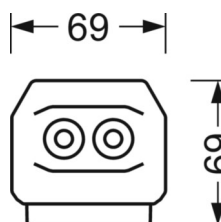

DEEP-LINK

<https://www.regiolum.de/ru/article/19422006010>

Ссылка
ηLB
Φ ↓/↑
UGR поп./вдоль

LED 4000lm 840
100 %
99 % / 1 %
17.6 / 19.3

Механика

цвет корпуса	белый стандартный для электротехники RAL 9016
размеры (LxWxH/DxH)	1531mm x 55mm x 37mm
вес (нетто)	1.9kg
Вид монтажа	сборка трековых систем, световая структура

размеры

L	1531 mm	Длина
В	55 mm	Ширина
н	37 mm	Высота