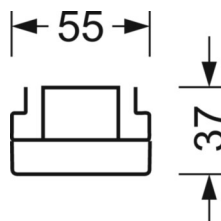

Оптика

Оснастка	LED, цветопередача/оттенок света CRI ≥ 80 / 4000K
Допуск для координаты цветности (MacAdam)	3SDCM
Фотобиологическая безопасность (светильник)	RG1
Номинальный световой поток	4412lm
Срок службы LED	50000h L80/B10 (Tq 45°C)
светоотдача светильников	172lm/W
Угол излучения	40° (C0) / 85° (C90)
UGR поп./вдоль	17.6 / 19.3

DEEP-LINK

<https://www.regiolum.de/ru/article/19422006010>

Ссылка
ηLB
Φ ↓/↑
UGR поп./вдоль

LED 4000lm 840
100 %
99 % / 1 %
17.6 / 19.3

Механика

цвет корпуса	белый стандартный для электротехники RAL 9016
размеры (LxWxH/DxH)	1531mm x 55mm x 37mm
вес (нетто)	1.9kg
Вид монтажа	сборка трековых систем, световая структура

размеры

L	1531 mm	Длина
В	55 mm	Ширина
н	37 mm	Высота