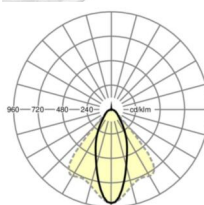

Оптика

Оснастка	LED, цветопередача/оттенок света CRI ≥ 80 / 4000K
Допуск для координаты цветности (MacAdam)	3SDCM
Фотобиологическая безопасность (светильник)	RG1
Номинальный световой поток	4412lm
Срок службы LED	50000h L80/B10 (Tq 45°C)
светоотдача светильников	172lm/W
Угол излучения	40° (C0) / 85° (C90)
UGR поп./вдоль	17.6 / 19.3

DEEP-LINK

<https://www.regiolum.de/ru/article/19422006010>

Ссылка
ηLB
Φ ↓/↑
UGR поп./вдоль

LED 4000lm 840
100 %
99 % / 1 %
17.6 / 19.3

Механика

цвет корпуса	белый стандартный для электротехники RAL 9016
размеры (LxWxH/DxH)	1531mm x 55mm x 37mm
вес (нетто)	1.9kg
Вид монтажа	сборка трековых систем, световая структура

размеры

L	1531 mm	Длина
В	55 mm	Ширина
н	37 mm	Высота